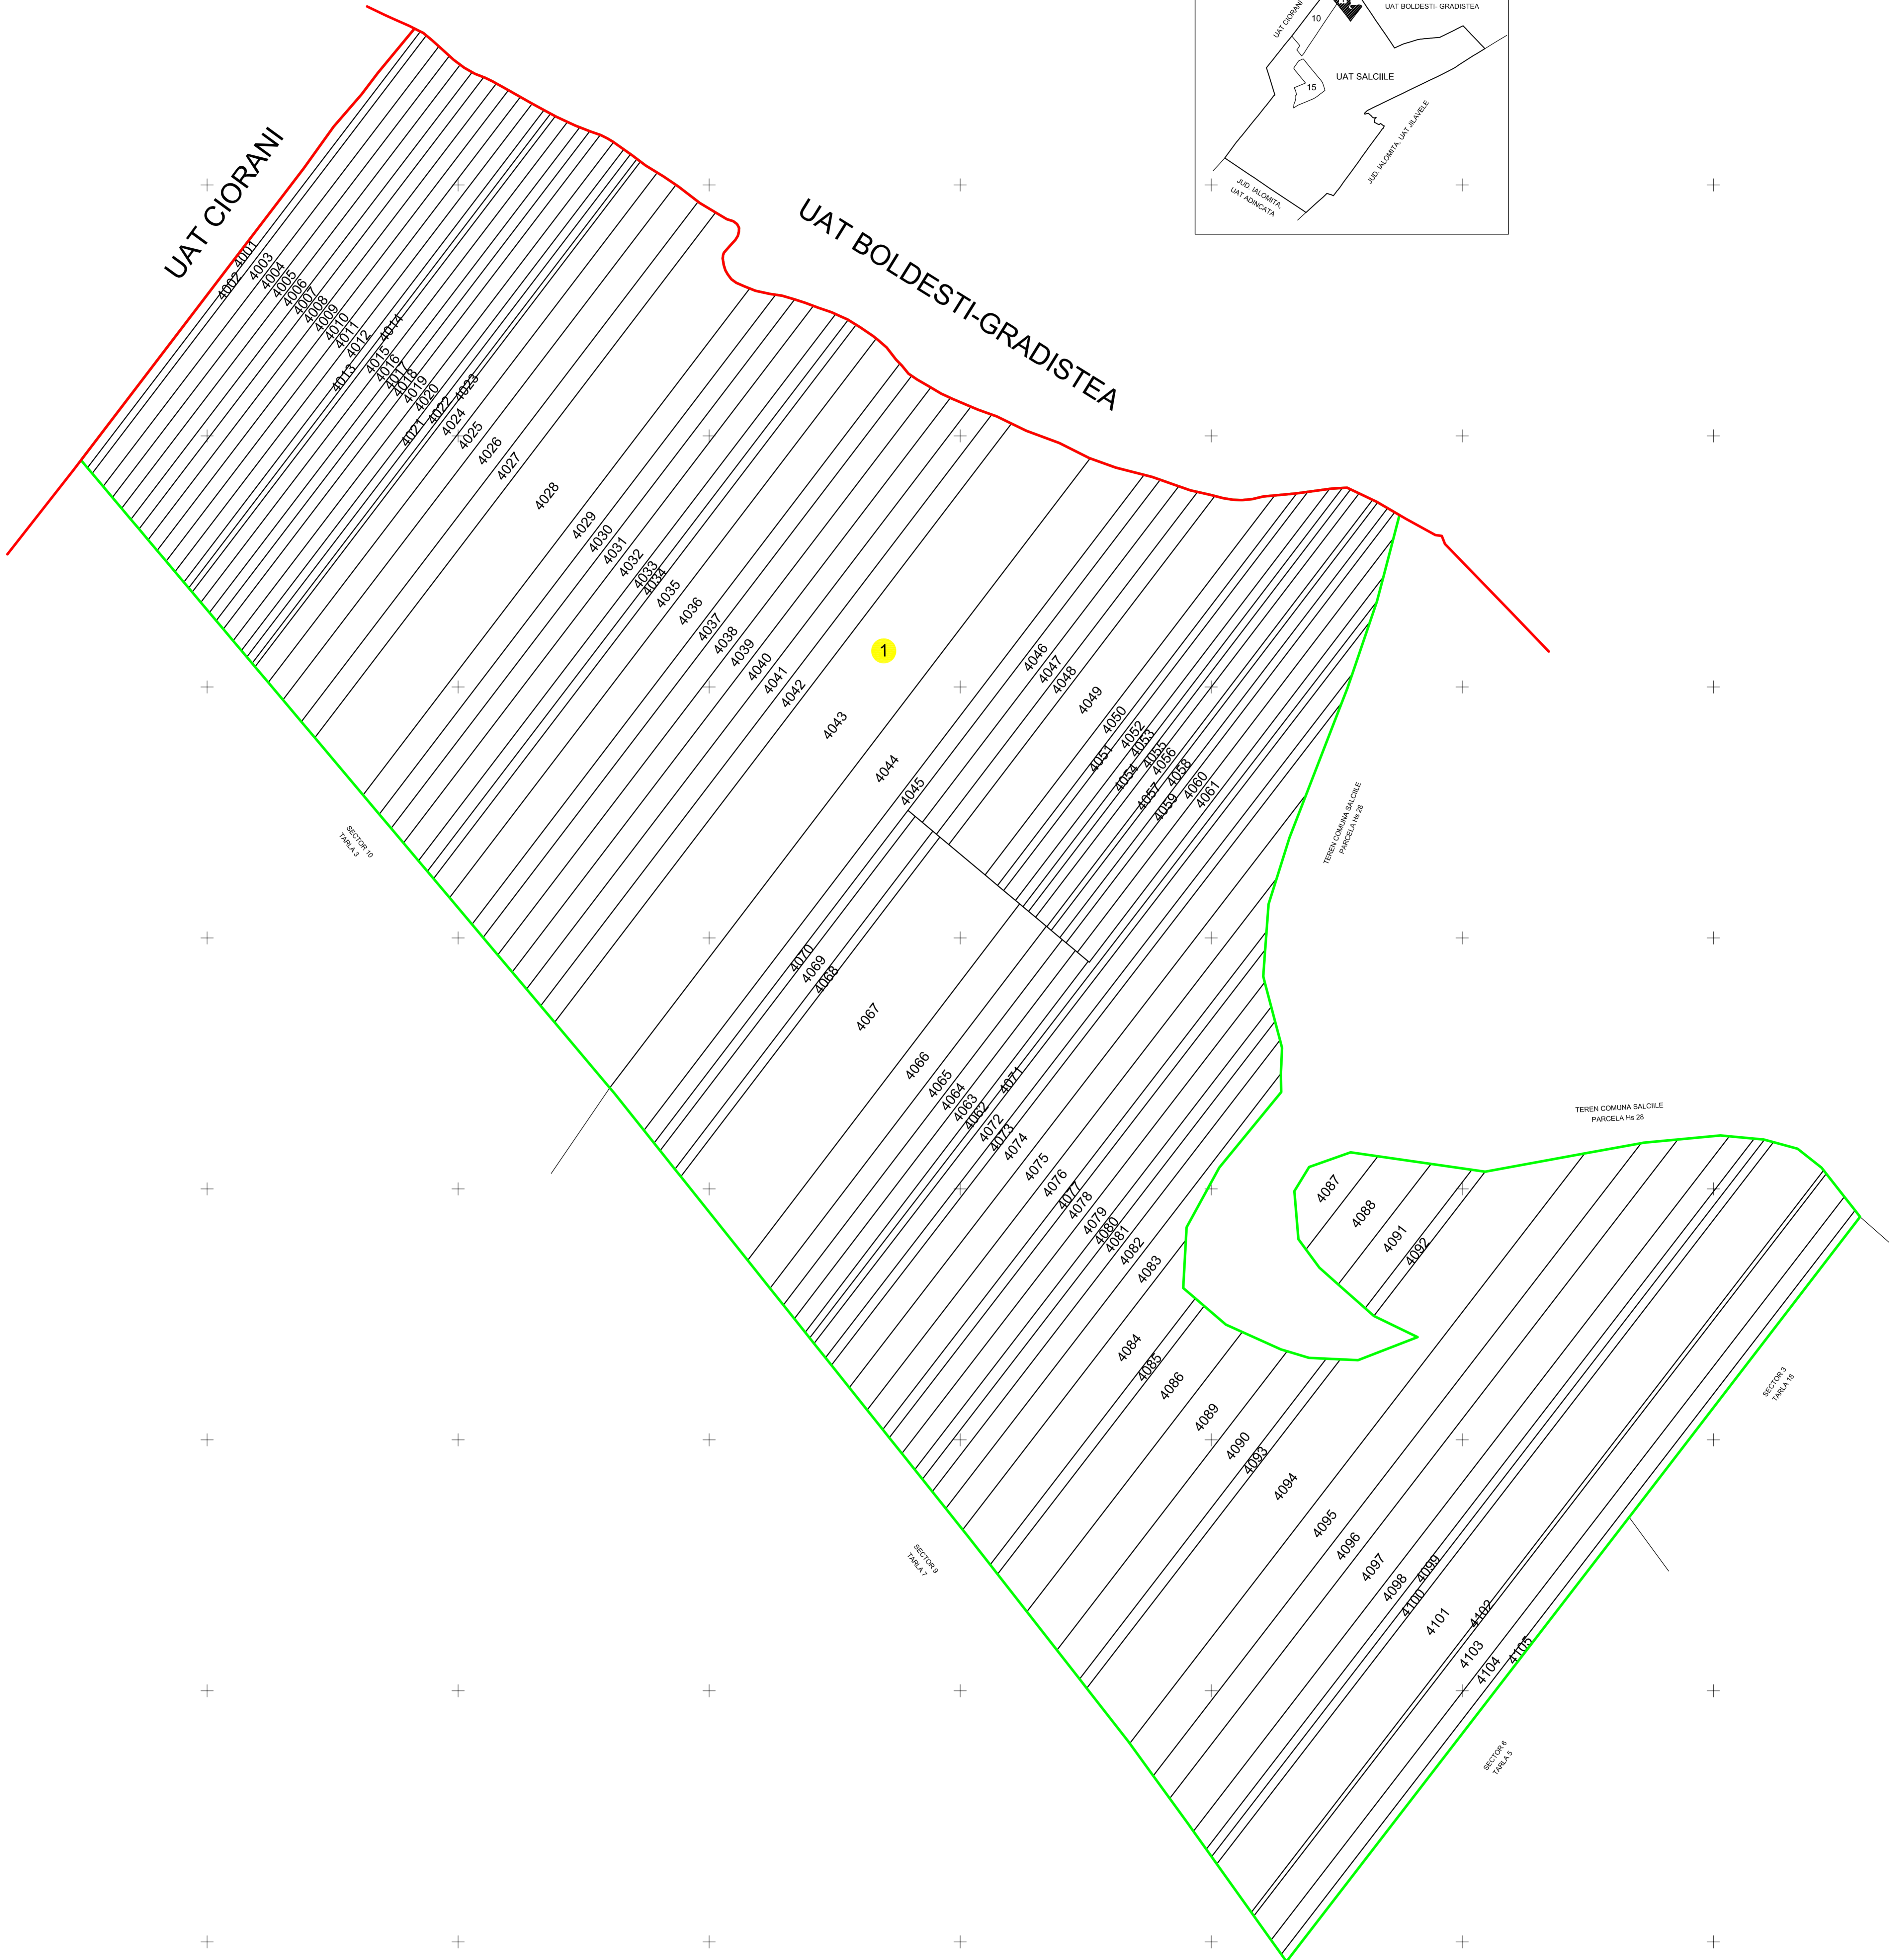

PLAN CADASTRAL
 UAT SALCIILE, JUDET PRAHOVA,
 Sector Cadastral 1
 Scara 1: 2 000
 Sistemul de proiectie Stereo 70

- Legenda
- Limita UAT
 - Limita Sector Cadastral
 - Limita Imobil
 - 1 Numar Sector Cadastral
 - 4001 Numar Identificator

EXECUTANT:
 S.C. TEROS SCARIE URZICHOARE S.R.L.
 Semnatura si stampila