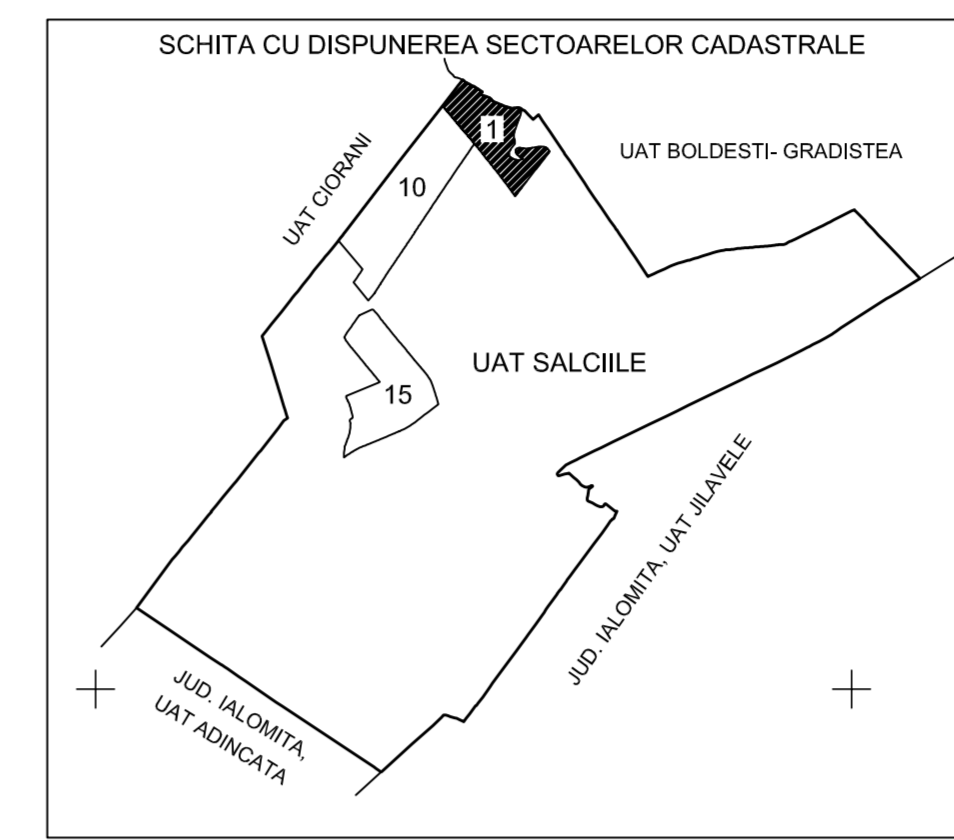

PLAN CADASTRAL
 UAT SALCIILE, JUDET PRAHOVA,
 Sector Cadastral 1
 Scara 1: 2 000
 Sistemul de proiectie Stereo 70

- Legenda
- Limita UAT
 - Limita Sector Cadastral
 - Limita Imobil
 - 1 Numar Sector Cadastral
 - 4001 Numar Identificator